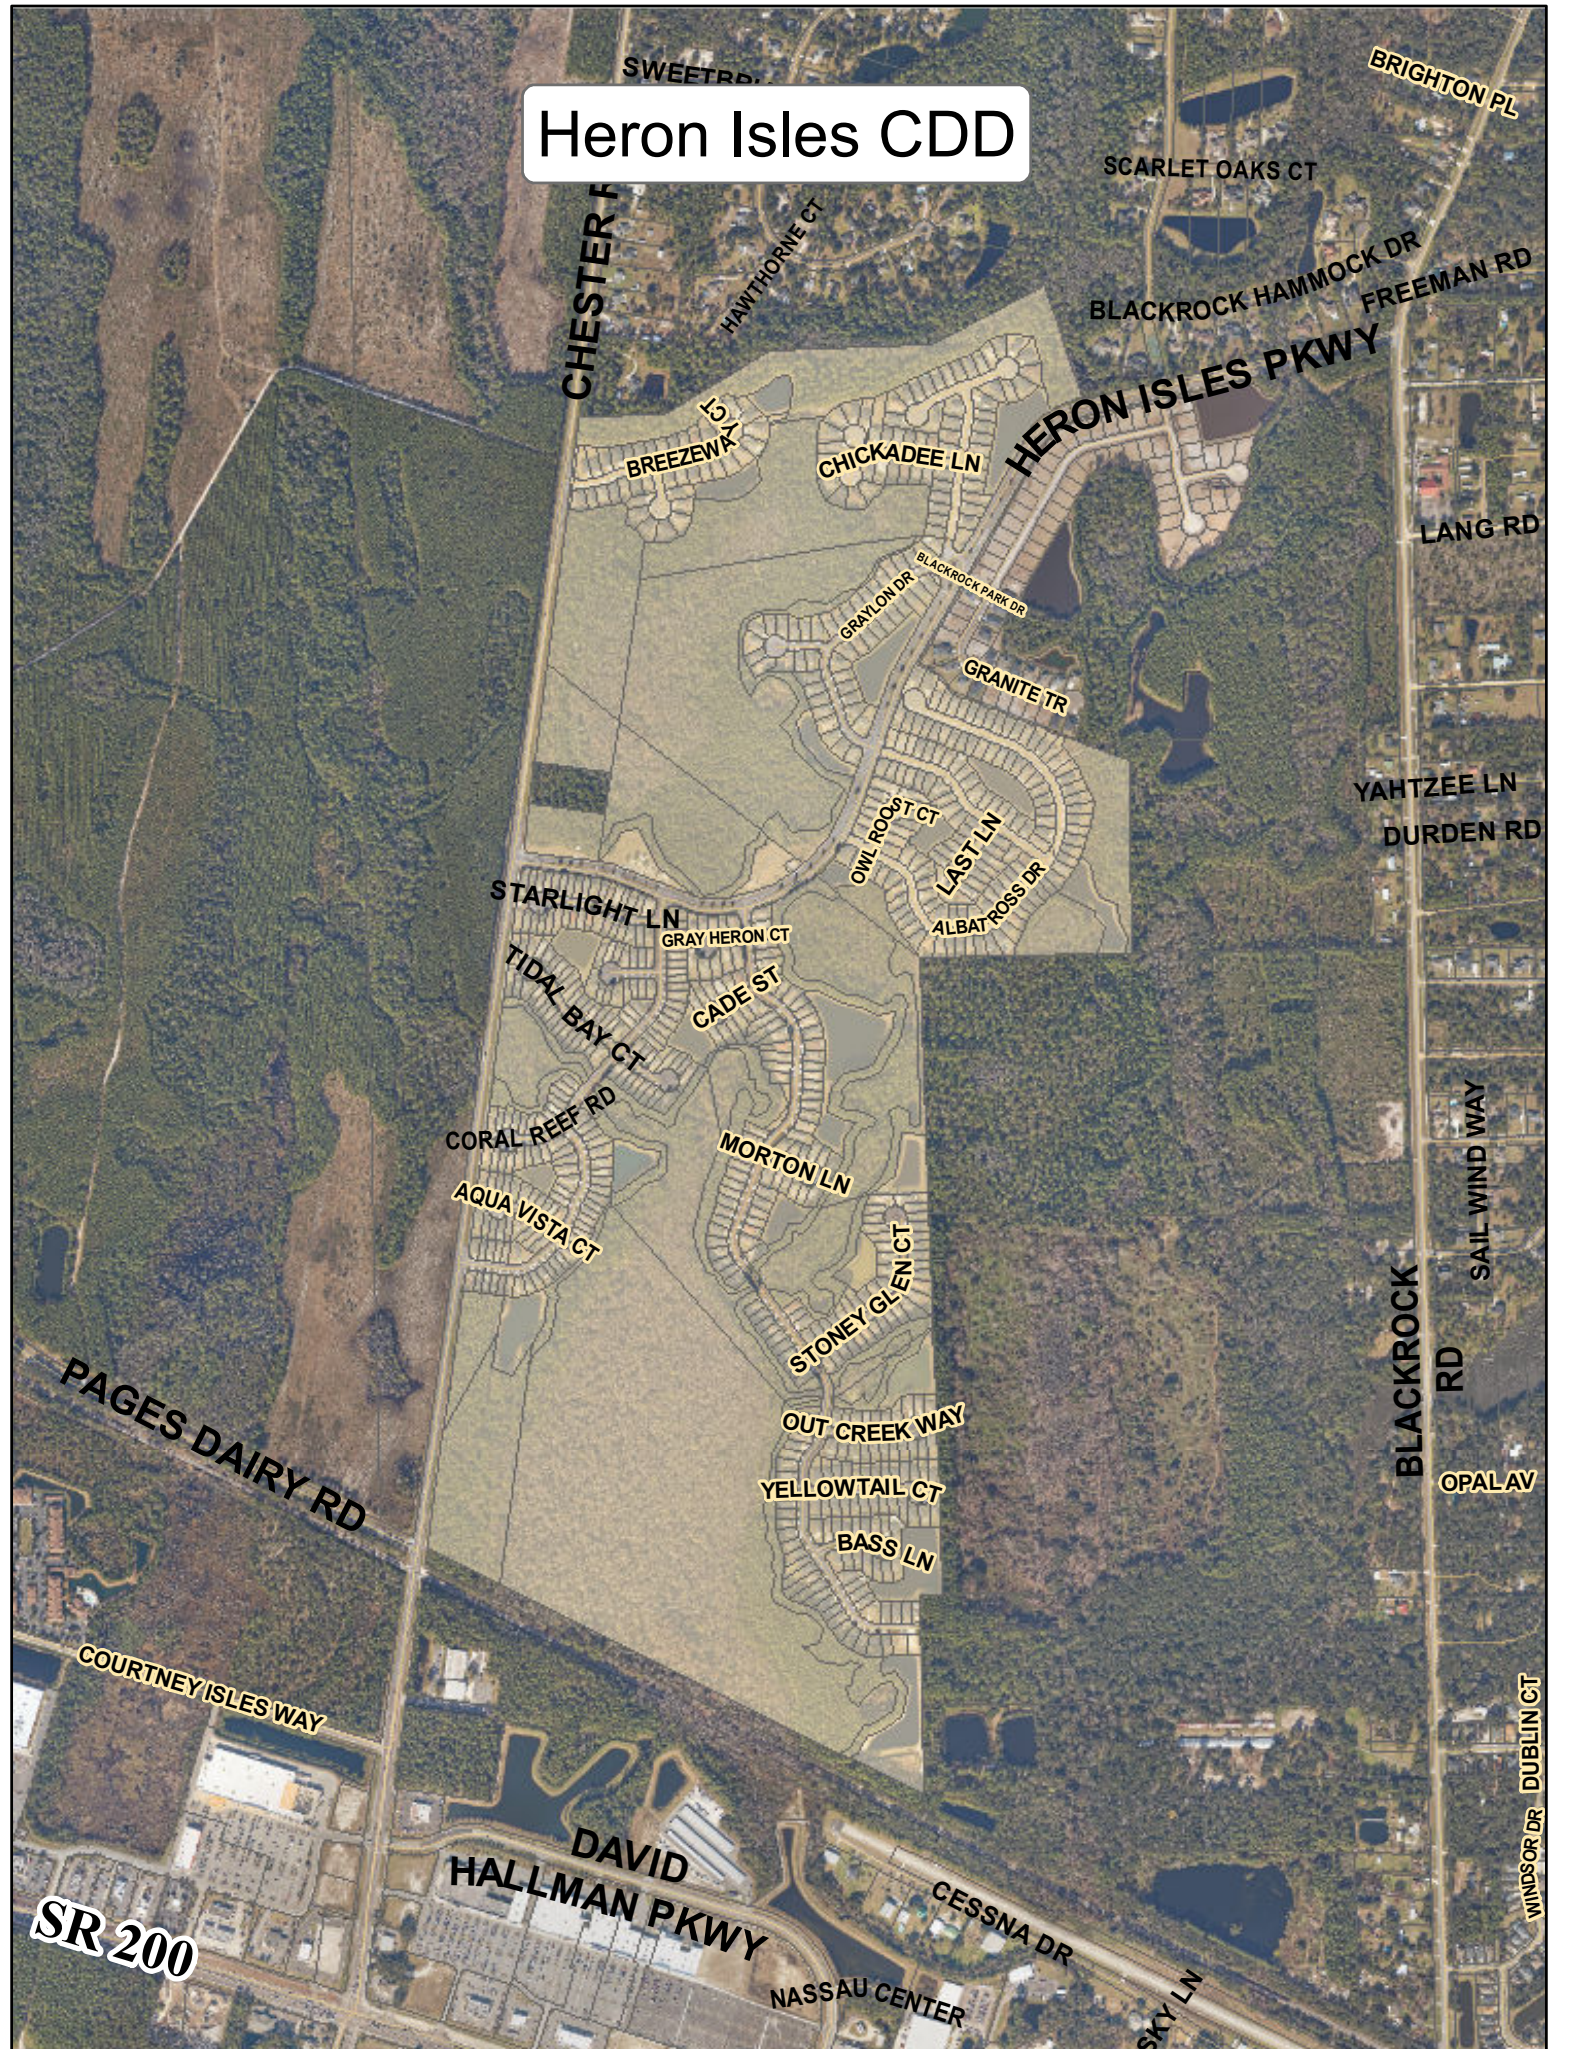

Heron Isles CDD

SWEET RD

BRIGHTON PL

SCARLET OAKS CT

CHESTER RD

HAWTHORNE CT

BLACKROCK HAMMOCK DR

FREEMAN RD

BREEZEWA

CHICKADEE LN

HERON ISLES PKWY

LANG RD

GRAY LN DR

BLACKROCK PARK DR

GRANITE TR

OWL ROOST CT

LAST LN

ALBATROSS DR

YAHTZEE LN

DURDEN RD

STARLIGHT LN

GRAY HERON CT

TIDAL BAY CT

CADE ST

CORAL REEF RD

MORTON LN

AQUA VISTA CT

STONEY GLEN CT

BLACKROCK RD

SAIL WIND WAY

PAGES DAIRY RD

OUT CREEK WAY